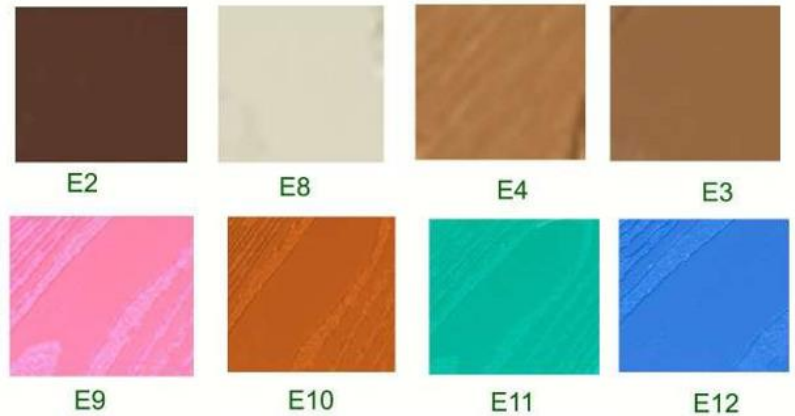

MÀU SẮC

- Chiều rộng hiệu dụng bao gồm chiều rộng sản phẩm và khe hở lắp đặt tiêu chuẩn
- Đơn giá theo m² là đơn giá tạm tính trên m² lắp đặt chưa bao gồm hao phí
- Báo giá trên đã bao gồm thuế VAT nhưng chưa bao gồm chi phí vận chuyển.

Quý khách hàng có nhu cầu làm đại lý, lấy vật tư cho dự án hoặc lấy hàng thường xuyên vui lòng liên hệ với bộ phận kinh doanh hai miền Nam Bắc để có báo giá tốt nhất.

CÔNG TY CỔ PHẦN THƯƠNG MẠI TỔNG HỢP VÀ XÂY DỰNG HẠ TẦNG VIỆT

<https://green-space.vn/> - <https://hatangviet.vn/>

- **BÁO GIÁ VẬT TƯ MIỀN NAM:** Ms Hồng: 0902.880.700 - Mr Thuận: 0934.108.101
- **BÁO GIÁ VẬT TƯ MIỀN BẮC:** Ms Thương: 0934.666.201 - Ms Ngọc Anh: 0787.666.210
- **ĐỊA CHỈ MUA HÀNG MIỀN NAM:**
  - 132 Đường DI Hiệp Phú Thủ Đức HCM
  - 06 Ấp Đình, Tân Xuân, Hóc Môn, HCM
- **ĐỊA CHỈ MUA HÀNG MIỀN BẮC**
  - 17A Tô Vĩnh Diện, Thanh Xuân, Hà Nội
- **LIÊN HỆ THI CÔNG:**
  - Miền Nam: 0934.108.101
  - Miền Bắc: 0912.514.363